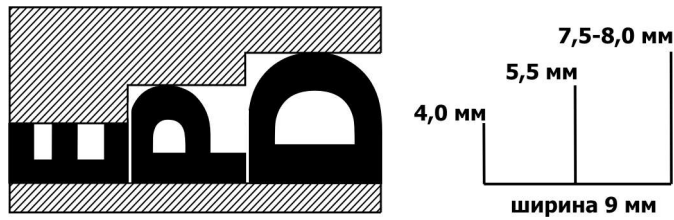

Хранение и срок годности

Гарантия на материал ленты – 7 лет.

KIM TEC уплотнитель D, P, E

Размеры профиля	ширина, мм	высота, мм
D	9,0	7,5-8,0
P	9,0	5,5
E	9,0	4,0